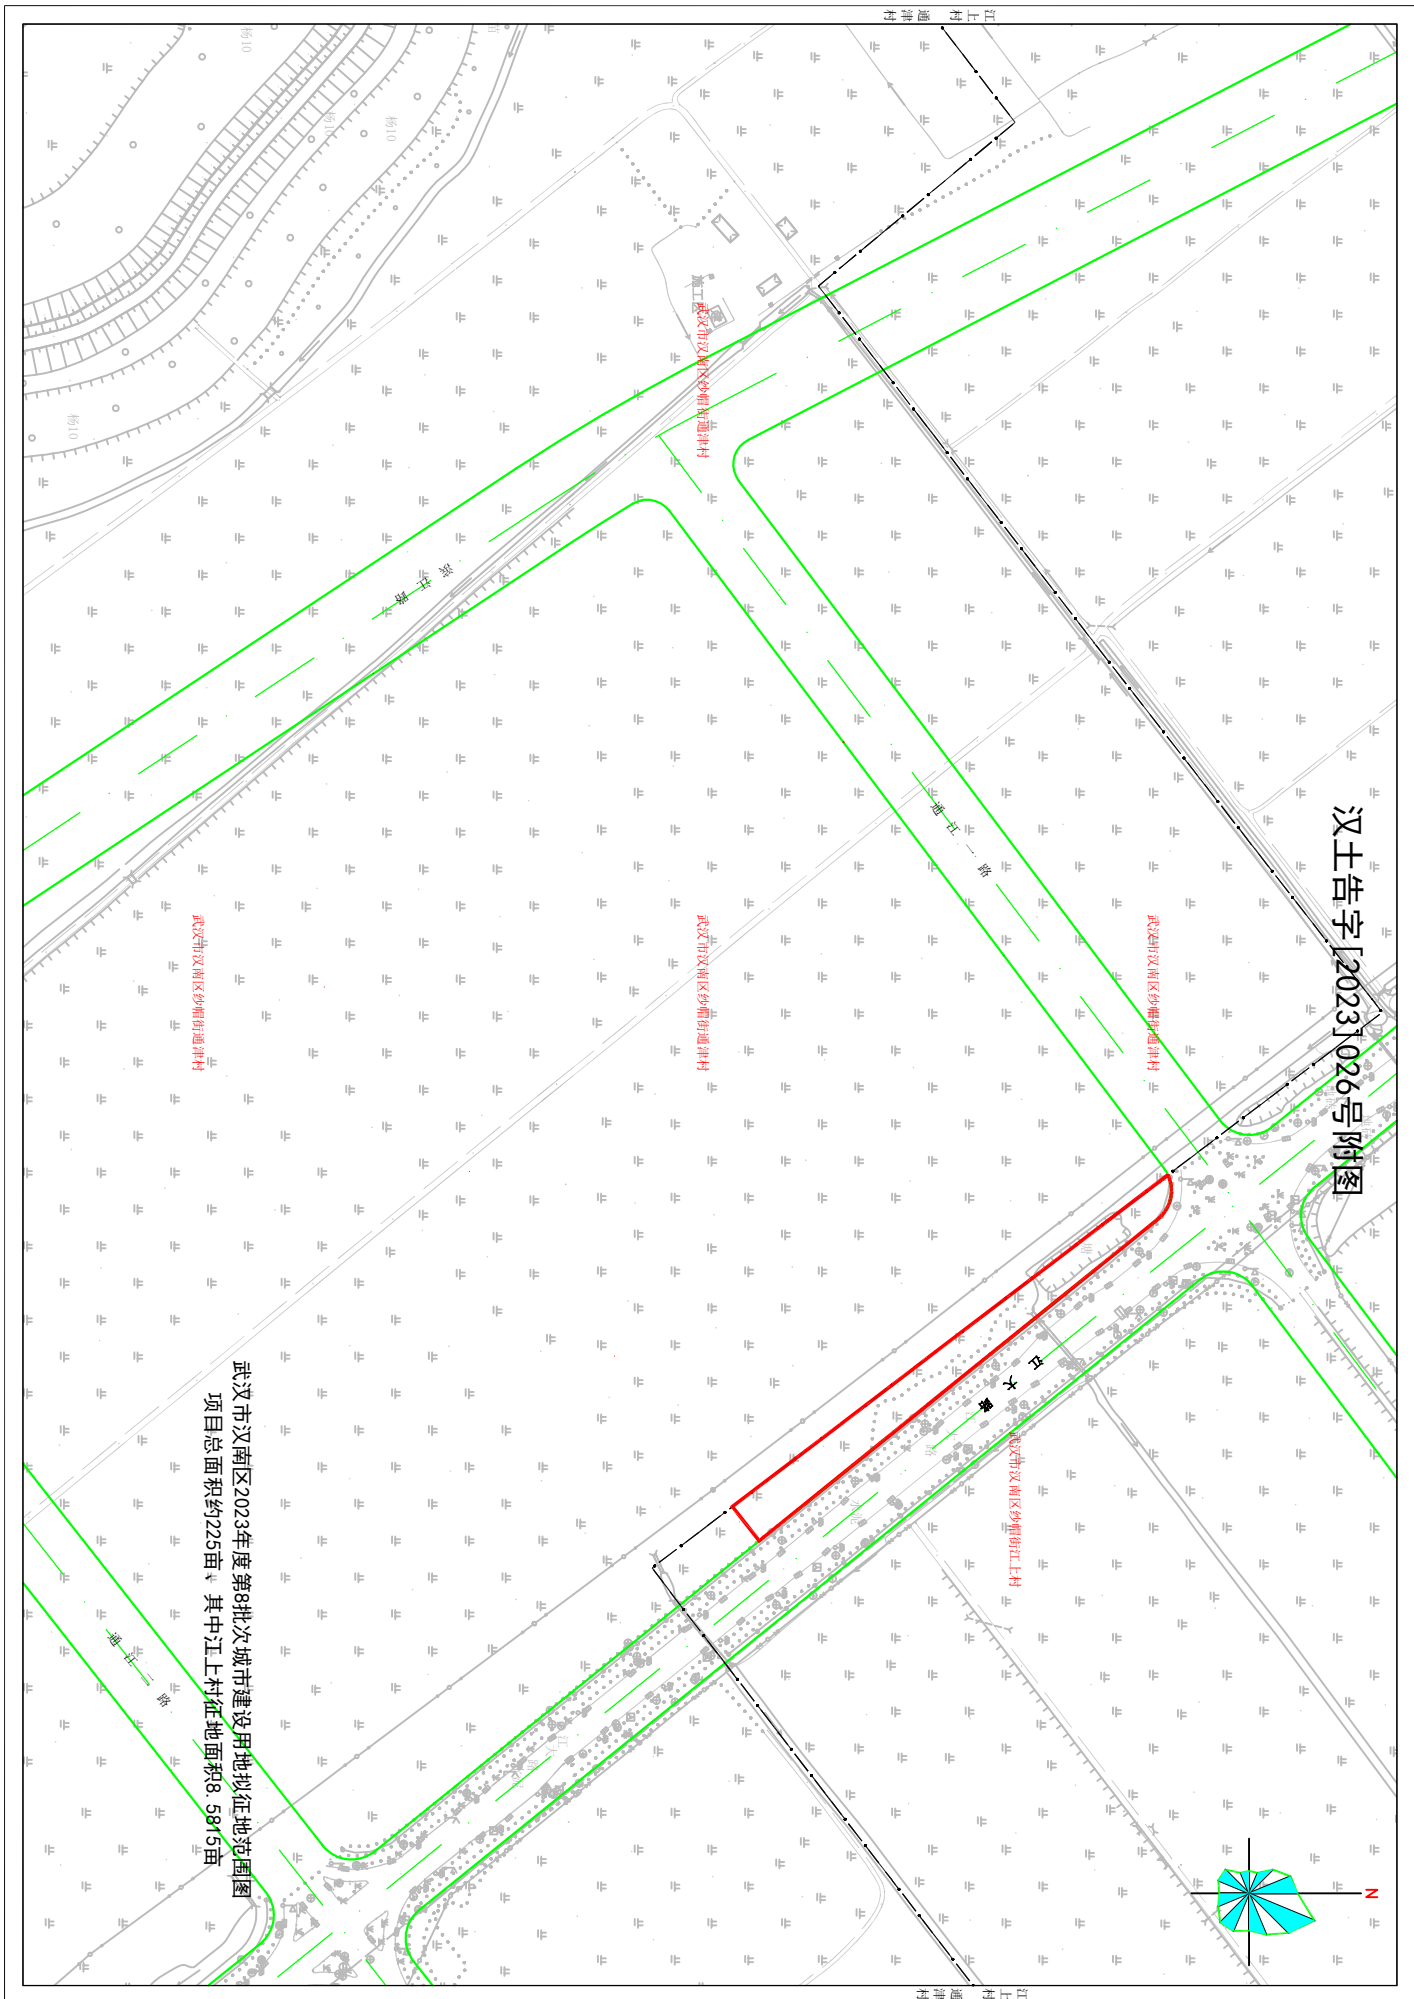

汉土告字[2023]026号附图

武汉市汉南区2023年度第8批次城市建设用地拟征地范围图
项目总面积约225亩，其中江上村征占地面积9.5815亩