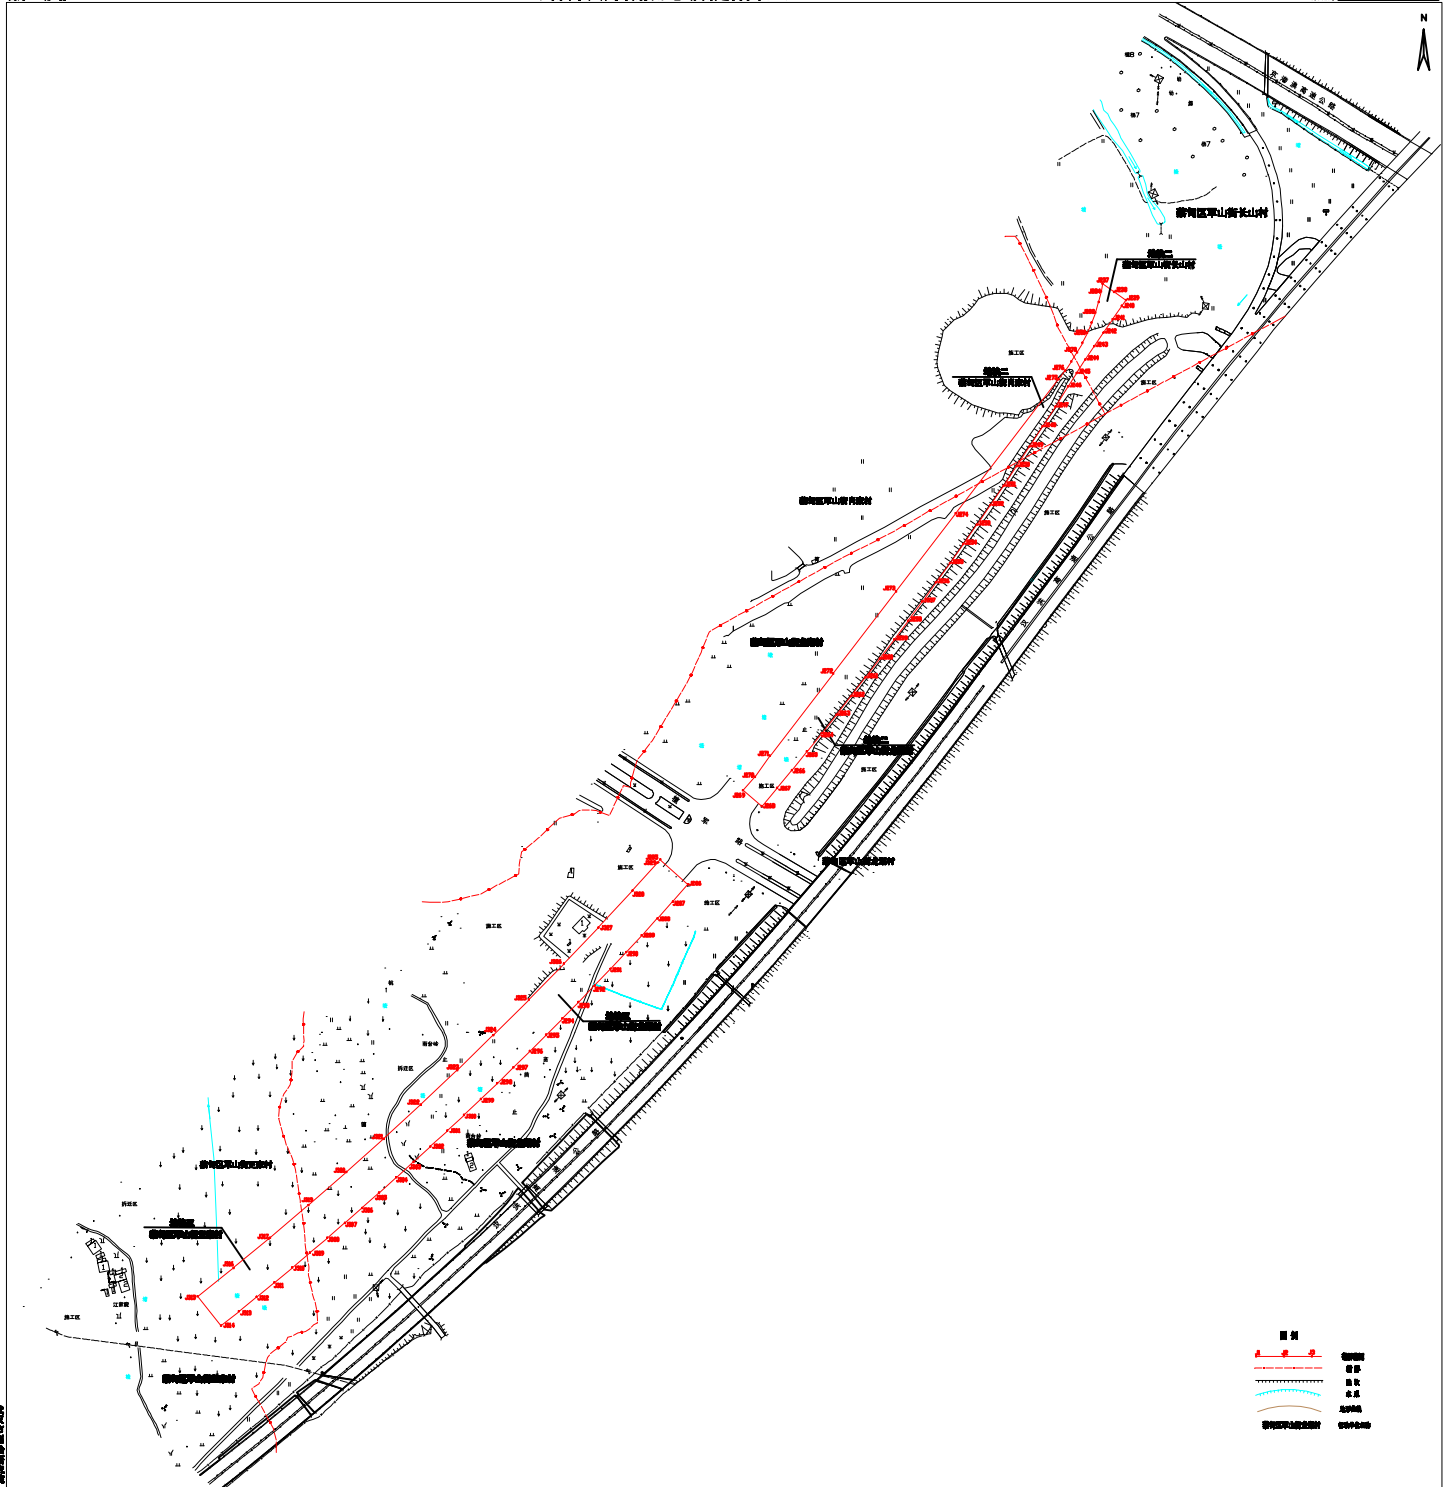

武汉市人民政府用地确定界线图(一)

武汉市人民政府用地确定界线图(一)

- 图例
- 城市用地确定界线
  - 城市用地确定界线
  - 城市用地确定界线
  - 城市用地确定界线
  - 城市用地确定界线

1:1000

武汉市人民政府用地确定界线图(一)

武汉市人民政府用地确定界线图(一)

武汉市人民政府用地勘测定界图(二)

武汉市人民政府用地勘测定界图(二)

武汉市人民政府用地勘测定界图(二)

1:2000

武汉市人民政府用地勘测定界图(二)